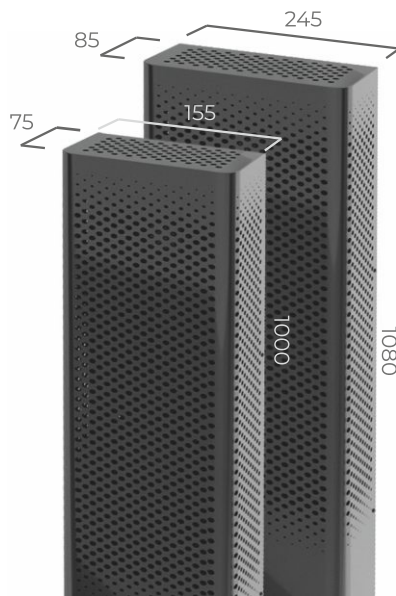

HOME FRESH

Компактная приточно-вытяжная вентиляция с рекуперацией тепла

1. Стильный дизайн. Возможность выбора цветового решения и материала корпуса.
2. Монтаж на чистовую отделку, компактные габариты.
3. Возможность вертикальной и горизонтальной установки.
4. Поддерживает нормальный уровень CO₂.

Всегда в наличии 7 вариантов цветовых решений. По индивидуальному заказу возможно окрашивание корпуса в нестандартный цвет.

Лаконичный дизайн

Минималистичная передняя панель корпуса создает аккуратный и неброский внешний вид. Элегантная конструкция удачно впишется в любой интерьер.

Простой уход

Корпус легко снять и установить. Также удобно осуществляется замена фильтров.

Сверхтонкий сверхэффективный

HOME FRESH – наиболее компактная (узкая и тонкая) модель в линейке рекуператоров «Чистый воздух». Обладает высокой производительностью, подходит для помещений площадью 12-28 м².

ДЛЯ ЛЮБОГО ИНТЕРЬЕРА

- **Комфорт**
- **Гармония**
- **Стиль**

HOME FRESH

A

Фильтры стандарта
F5

Производительность
до 140 м³/час

Энергопотребление
не более 98 Вт

Управление
с помощью
склавишного
выключателя